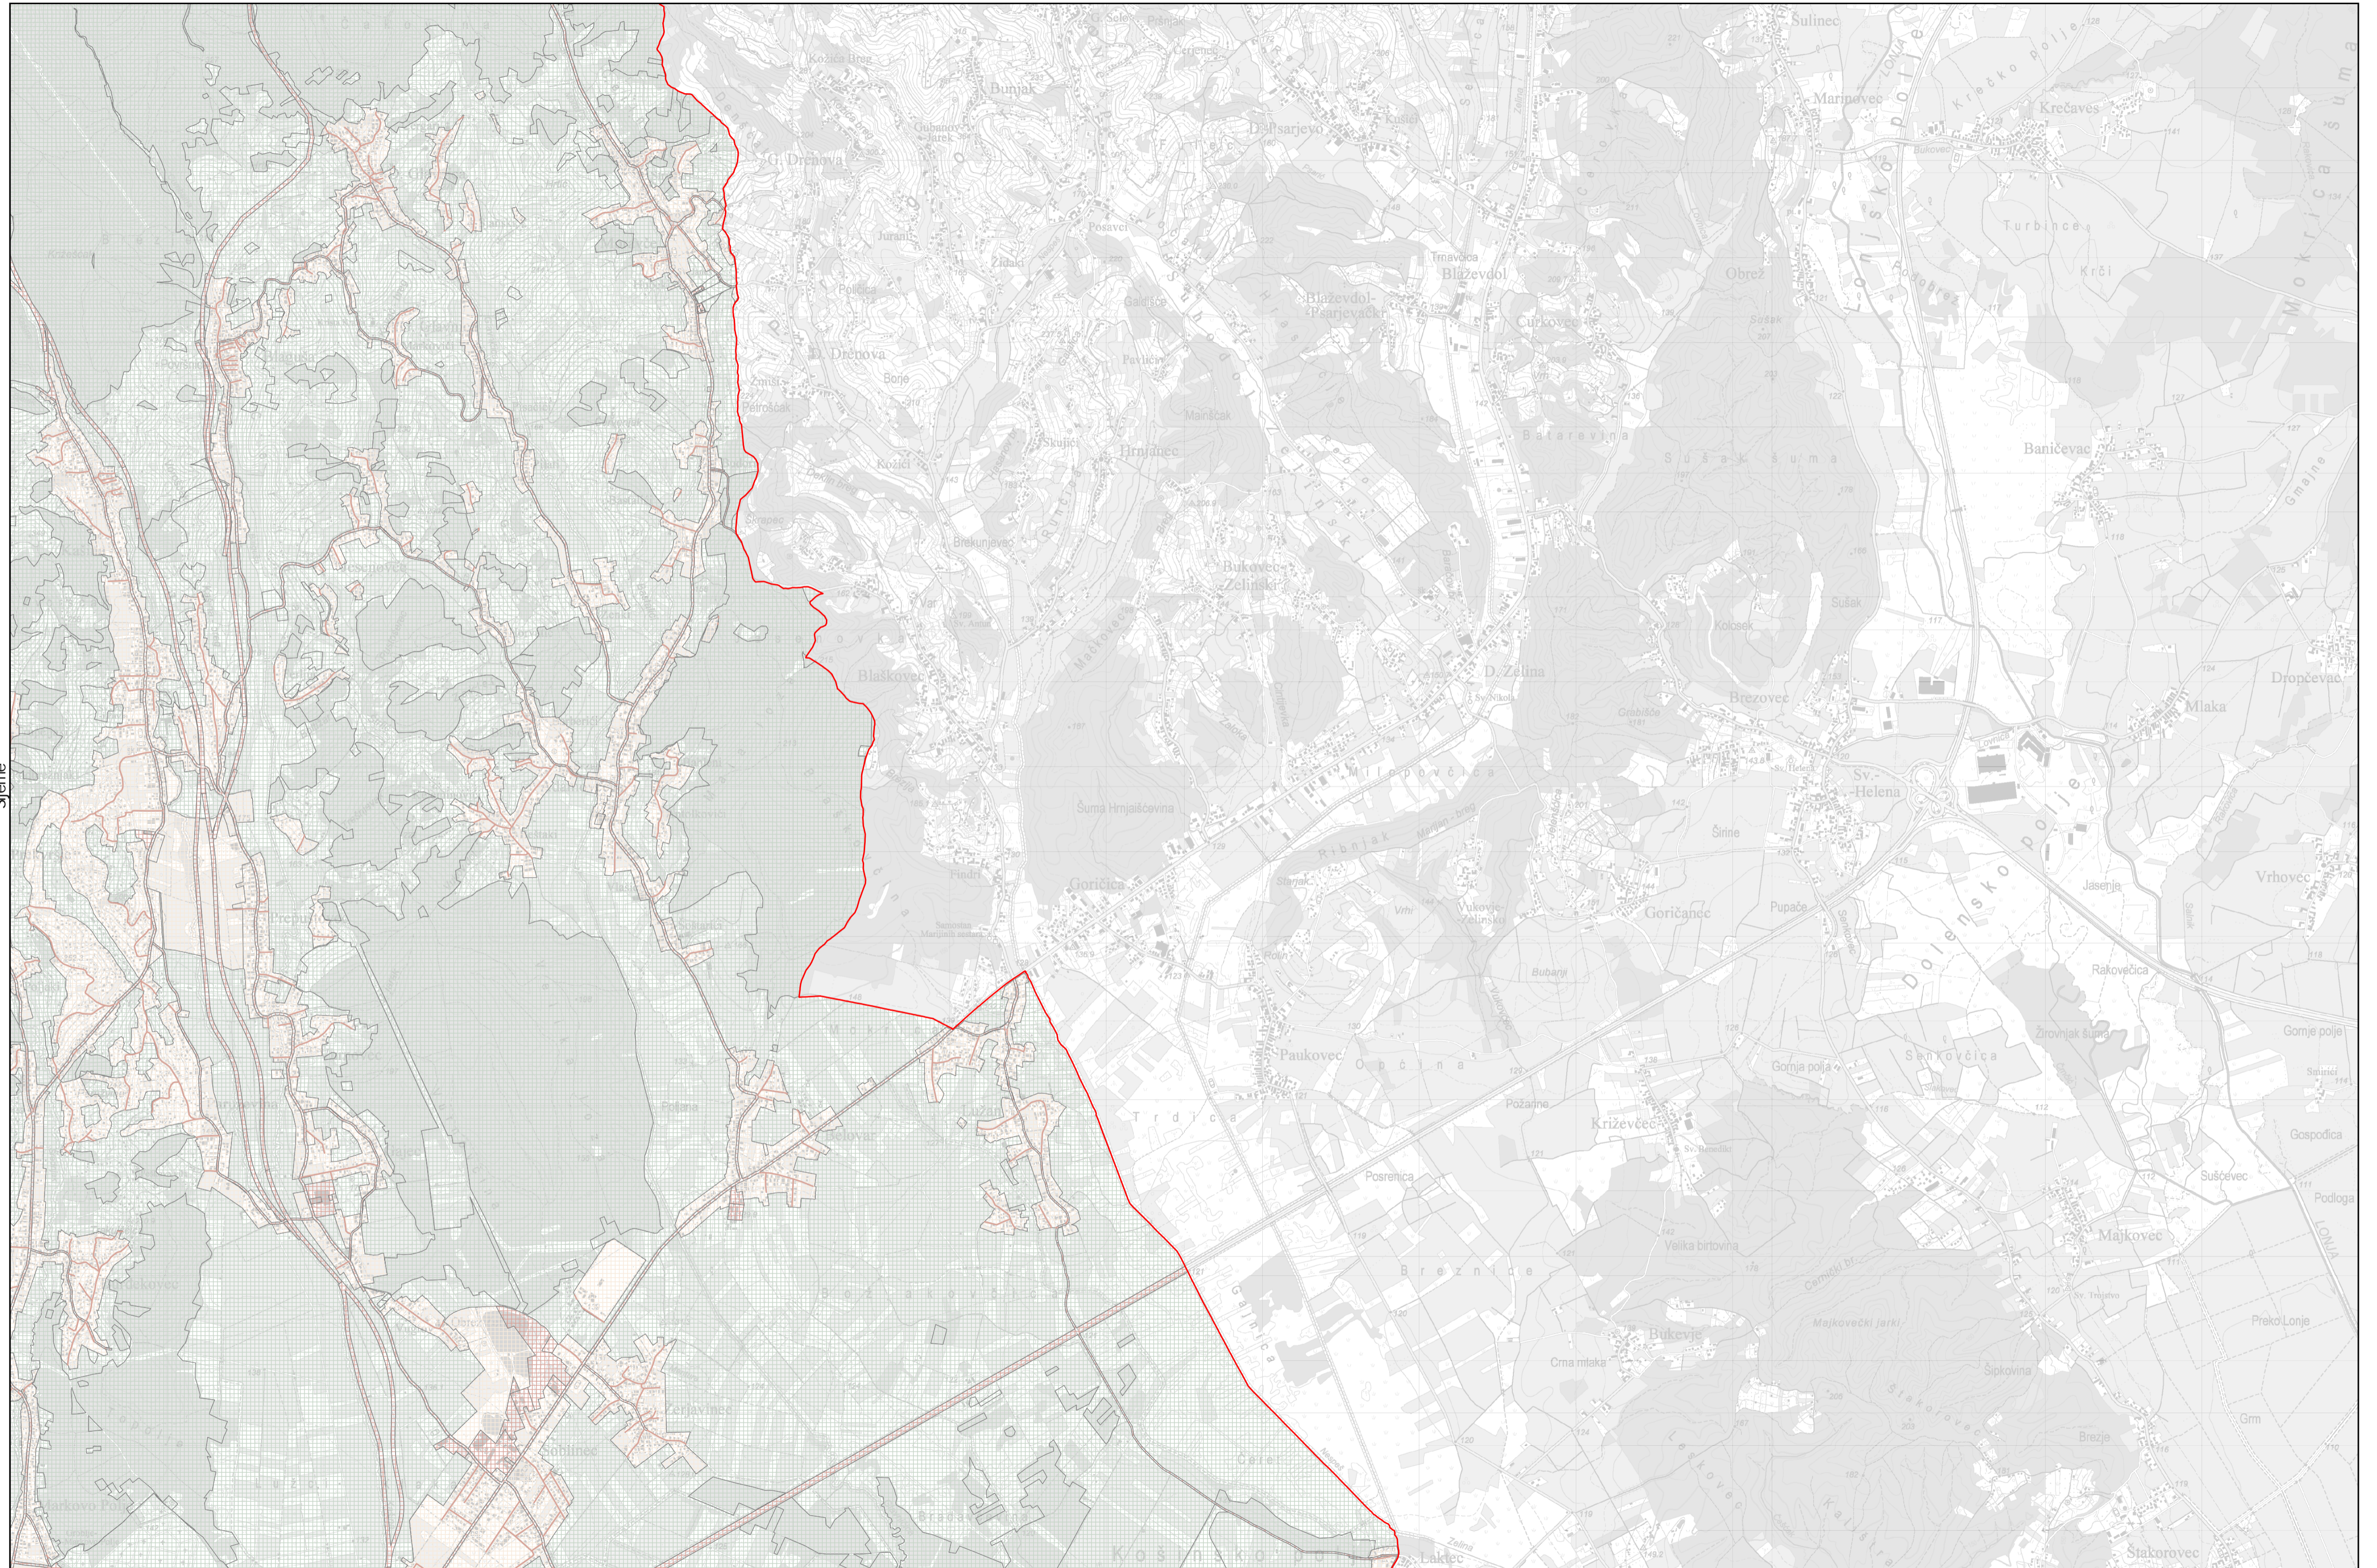

Plan rasvjete Grada Zagreba

Svet Ivan Zelina

Sjeme

Kašina
25-1-105-10

Dugo Selo

1:25 000

Podloga:
Topografska karta 1:25 000, DGU